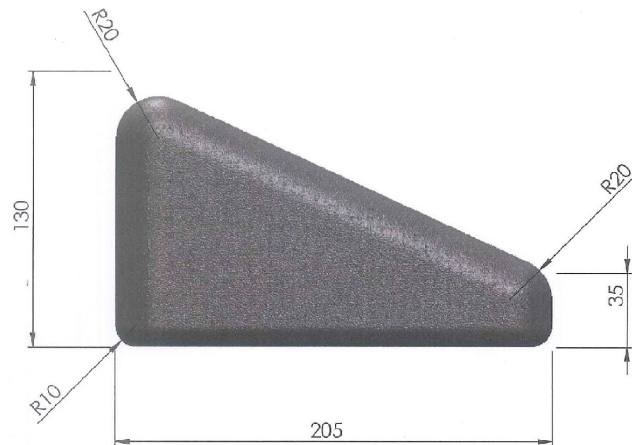

BLOCS LOMBAIRES

Vendu par paire

Longueur 205 mm

Hauteur 130 mm

Largeur 35 mm

Coloris noir en stock, autre coloris sur commande

TKM – 38 Cours Jean Jaurès – 17800 PONS (France)

Tél. +33 (0)5 46 96 11 47