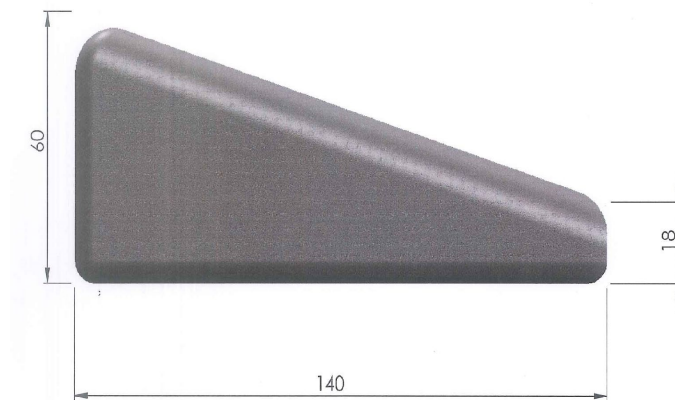

CALES LOMBAIRES

Vendu par paire

Longueur 140 mm

Hauteur 60 mm

Largeur 18 mm

Coloris noir en stock, autre coloris sur commande

TKM – 38 Cours Jean Jaurès – 17800 PONS (France)

Tél. +33 (0)5 46 96 11 47