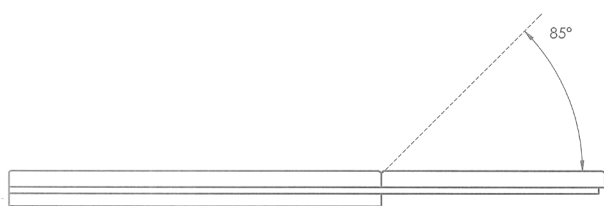

1100

Plateau articulé forme rectangle larg 60 cm sans trou visage
Mousse médium épaisseur 4cm ou 6 cm
Sellerie cousue ou tendue coloris selon nuancier
Châssis coloris blanc ou couleur
Hauteur totale sellerie comprise au choix : 60-70-80 cm

Options (à préciser lors de la commande)

Réf 4120 Dévidoir papier aux pieds ou à la tête
Réf 4165 Dimension plateau larg 70 cm
Réf 4201 Trou triangle ou fente nasale

Caractéristiques Techniques

Longueur totale 187 cm
Dossier relevable par ressort à gaz 0 à 85°