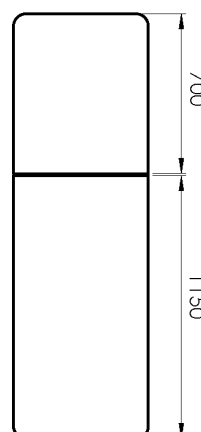

1100

Plateau articulé forme rectangle larg 60 cm sans trou visage
Mousse médium épaisseur 4cm ou 6 cm
Sellerie cousue ou tendue coloris selon nuancier
Châssis coloris blanc ou couleur
Hauteur totale sellerie comprise au choix : 60-70-80 cm

Options (à préciser lors de la commande)

Réf 4120 Dévidoir papier aux pieds ou à la tête
Réf 4165 Dimension plateau larg 70 cm
Réf 4201 Trou triangle ou fente nasale

Caractéristiques Techniques

Longueur totale 187 cm
Dossier relevable par ressort à gaz 0 à 85°