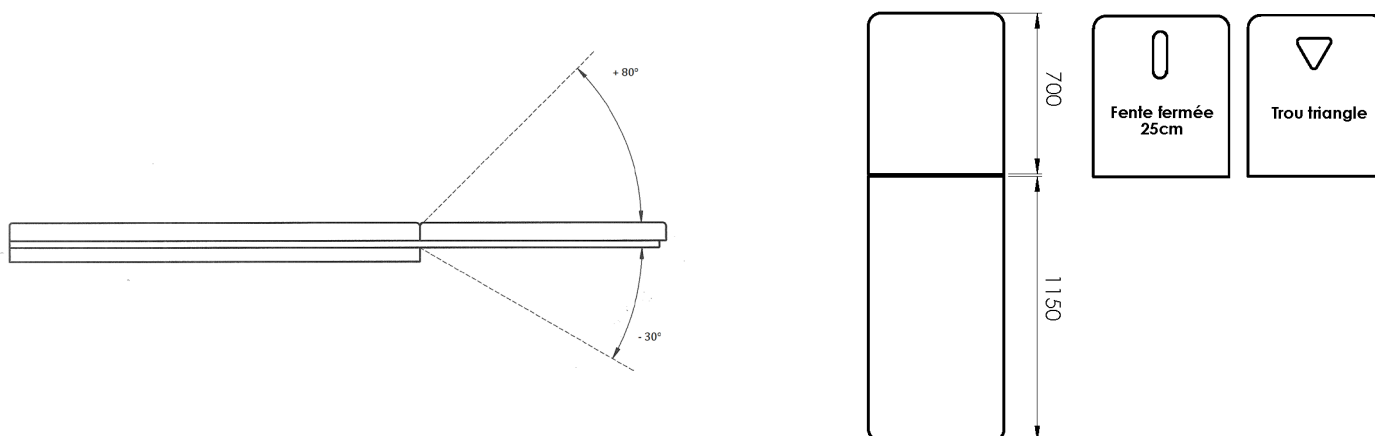

1200

Plateau bi-plan avec dossier proclive-déclive forme rectangle larg 60 cm sans trou visage
Mousse médium épaisseur 4cm ou 6 cm
Sellerie cousue ou tendue coloris selon nuancier
Châssis coloris blanc ou couleur
Hauteur totale sellerie comprise au choix : 60-70-80 cm

Options (à préciser lors de la commande)

Réf 4120 Dévidoir papier aux pieds ou à la tête
Réf 4165 Dimension plateau larg 70 cm
Réf 4201 Trou triangle ou fente nasale

Caractéristiques Techniques

Longueur totale 187 cm
Dossier proclive-déclive par ressort à gaz +80°/-30°