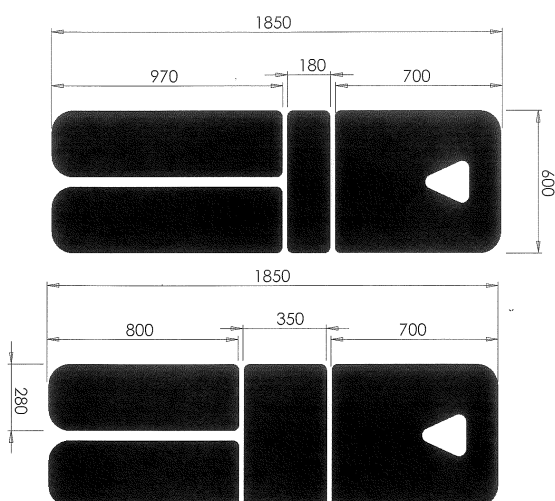

1204

Plateau 4 plans avec jambières articulés forme rectangle larg 60 cm sans trou visage
Fessier larg 18 ou 35 cm
Mousse médium épaisseur 4cm ou 6 cm
Sellerie cousue coloris selon nuancier
Châssis coloris blanc ou couleur
Hauteur totale sellerie comprise au choix : 60-70-80 cm

Options (à préciser lors de la commande)

Réf 4165 Dimension plateau larg 70 cm
Réf 4201 Trou triangle ou fente nasale

Caractéristiques Techniques

Longueur totale 187 cm
Dossier proclive/déclive par ressort à gaz +80°/-25°
Plateau jambier proclive/déclive par ressort à gaz +60°/-25°