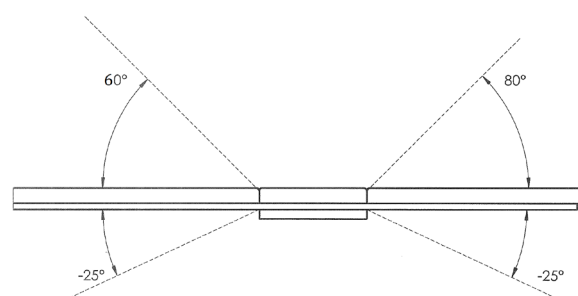

1204

Plateau 4 plans avec jambières articulés forme rectangle larg 60 cm sans trou visage
Fessier larg 18 ou 35 cm
Mousse médium épaisseur 4cm ou 6 cm
Sellerie cousue coloris selon nuancier
Châssis coloris blanc ou couleur
Hauteur totale sellerie comprise au choix : 60-70-80 cm

Options (à préciser lors de la commande)

Réf 4165 Dimension plateau larg 70 cm
Réf 4201 Trou triangle ou fente nasale

Caractéristiques Techniques

Longueur totale 187 cm
Dossier proclive/déclive par ressort à gaz +80°/-25°
Plateau jambier proclive/déclive par ressort à gaz +60°/-25°