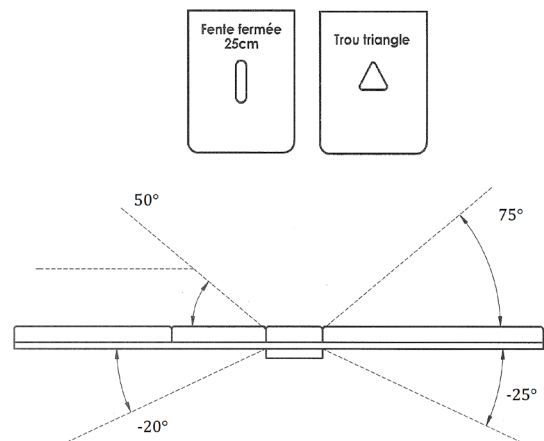

1206

Plateau 6 plans avec jambières articulés forme rectangle larg 60 cm sans trou visage
Fessier larg 18 ou 35 cm
Mousse médium épaisseur 4cm ou 6 cm
Sellerie cousue coloris selon nuancier
Châssis coloris blanc ou couleur
Hauteur totale sellerie comprise au choix : 60-70-80 cm

Options (à préciser lors de la commande)

Réf 4165 Dimension plateau larg 70 cm
Réf 4201 Trou triangle ou fente nasale

Caractéristiques Techniques

Longueur totale 187 cm
Dossier proclive/déclive par ressort à gaz +75°/-25°
Plateau jambier proclive/déclive par ressort à gaz +50°/-20°