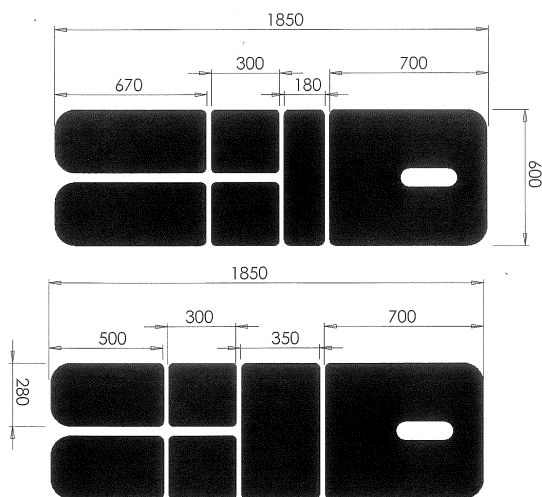

1206

Plateau 6 plans avec jambières articulés forme rectangle larg 60 cm sans trou visage
Fessier larg 18 ou 35 cm
Mousse médium épaisseur 4cm ou 6 cm
Sellerie cousue coloris selon nuancier
Châssis coloris blanc ou couleur
Hauteur totale sellerie comprise au choix : 60-70-80 cm

Options (à préciser lors de la commande)

Réf 4165 Dimension plateau larg 70 cm
Réf 4201 Trou triangle ou fente nasale

Caractéristiques Techniques

Longueur totale 187 cm
Dossier proclive/déclive par ressort à gaz +75°/-25°
Plateau jambier proclive/déclive par ressort à gaz +50°/-20°