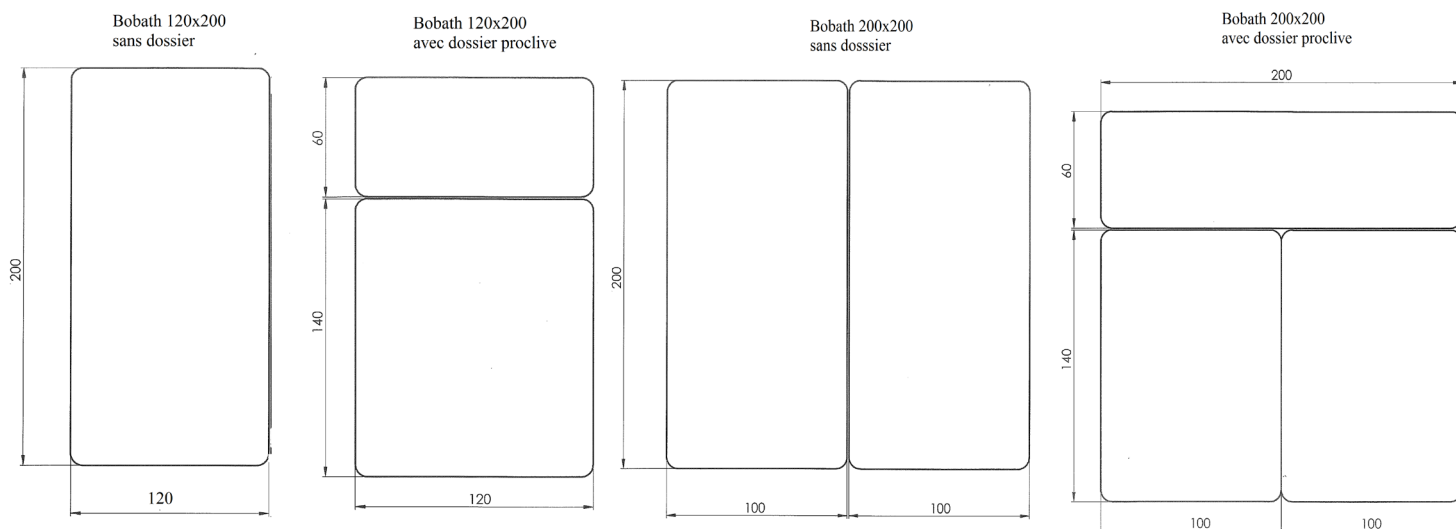

BOBATH FIXE

2 dimensions possibles 120*200 cm ou 200*200 cm
Avec ou sans dossier proclive
Mousse dense épaisseur 4cm
Sellerie tendue coloris selon nuancier
Châssis coloris blanc ou couleur
Hauteur totale sellerie comprise: 50 cm

Options

(à préciser lors de la commande)

Réf 3192

Dossier proclive par vérin à gaz 120 cm

Réf 3197

Dossier proclive par vérin à gaz 200 cm

Caractéristiques Techniques

Longueur totale 200 cm