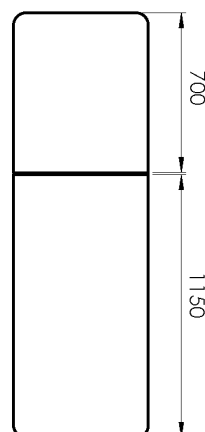

# SAINTAISE HYDRAULIQUE

Plateau articulé forme rectangle larg 60 cm sans trou visage  
Mousse médium épaisseur 4cm  
Sellerie tendue coloris selon nuancier  
Châssis coloris blanc avec roulettes  
Commande par manivelle

## Options (à préciser lors de la commande)

Réf 4120 Dévidoir papier aux pieds ou à la tête  
Réf 4201 Trou triangle ou fente nasale

## Caractéristiques Techniques

Hauteur d'élévation mini	56 cm
Hauteur d'élévation maxi	90 cm
Puissance vérin élévation	6000 N
Poids total	85 kg
Longueur totale	187 cm

TKM – 38 Cours Jean Jaurès – 17800 PONS (France)  
Tél. +33 (0)5 46 96 11 47  
✉ contact@tkm-france.com – Site Web : www.tkm-france.com