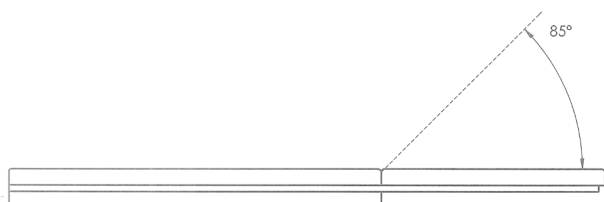

# SAINTAISE HYDRAULIQUE

Plateau articulé forme rectangle larg 60 cm sans trou visage  
Mousse médium épaisseur 4cm  
Sellerie tendue coloris selon nuancier  
Châssis coloris blanc avec roulettes  
Commande par manivelle

## Caractéristiques Techniques

Hauteur d'élévation mini	56 cm
Hauteur d'élévation maxi	90 cm
Puissance vérin élévation	6000 N
Poids total	85 kg
Longueur totale	187 cm

TKM – 38 Cours Jean Jaurès – 17800 PONS (France)  
Tél. +33 (0)5 46 96 11 47  
✉ contact@tkm-france.com – Site Web : www.tkm-france.com