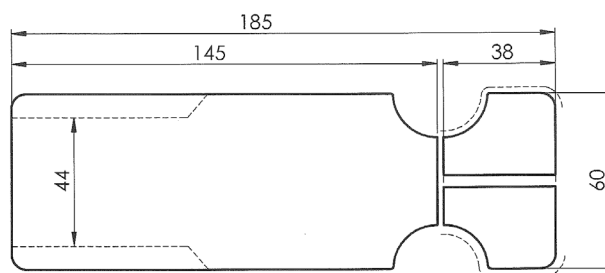

SAINTONGE 172

Tête à écartable manuelle proclive-déclive par vérin à gaz
Plateau pieds forme rectangle larg 50 ou 60 cm ou ostéo larg 60 cm
Mousse dure 4+1 cm
Sellerie cousue coloris selon nuancier
Châssis coloris blanc ou couleur avec roulettes
Commande montée descente par pédale

Options

(à préciser lors de la commande)

- Réf 4120 Dévidoir papier aux pieds
- Réf 4145 Accoudoirs réglables et escamotables sur glissières
- Réf 4146 Accoudoirs escamotables
- Réf 4165 Dimension plateau larg 70 cm
- Réf 4176 Cadre de commande

Caractéristiques Techniques

Hauteur d'élévation mini	39 cm
Hauteur d'élévation maxi	86 cm
Puissance vérin élévation	6000 N
Poids total	85 kg
Longueur totale	187 cm

TKM – 38 Cours Jean Jaurès – 17800 PONS (France)