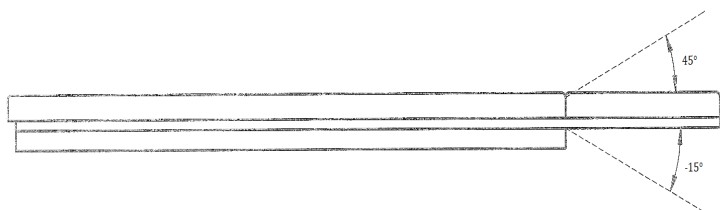

SAINTONGE 172

Tête à écartable manuelle proclive-déclive par vérin à gaz
Plateau pieds forme rectangle larg 50 ou 60 cm ou ostéo larg 60 cm
Mousse dure 4+1 cm
Sellerie cousue coloris selon nuancier
Châssis coloris blanc ou couleur avec roulettes
Commande montée descente par pédale

Options

(à préciser lors de la commande)

- Réf 4120 Dévidoir papier aux pieds
- Réf 4145 Accoudoirs réglables et escamotables sur glissières
- Réf 4146 Accoudoirs escamotables
- Réf 4165 Dimension plateau larg 70 cm
- Réf 4176 Cadre de commande

Caractéristiques Techniques

Hauteur d'élévation mini	39 cm
Hauteur d'élévation maxi	86 cm
Puissance vérin élévation	6000 N
Poids total	85 kg
Longueur totale	187 cm

TKM – 38 Cours Jean Jaurès – 17800 PONS (France)