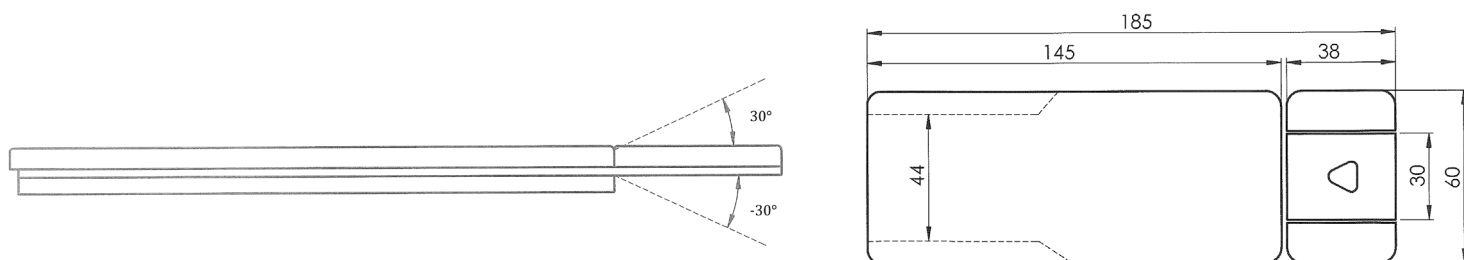

SAINTONGE 173

Têteière écartable manuelle proclive-déclive par vérin à gaz
Plateau pieds forme rectangle larg 50 ou 60 cm ou ostéo larg 60 cm
Mousse dure 4+1 cm
Sellerie cousue coloris selon nuancier
Châssis coloris blanc ou couleur avec roulettes
Commande montée descente par pédale

Options

(à préciser lors de la commande)

- Réf 4120 Dévidoir papier aux pieds
- Réf 4145 Accoudoirs réglables et escamotables sur glissières
- Réf 4146 Accoudoirs escamotables
- Réf 4165 Dimension plateau larg 70 cm
- Réf 4176 Cadre de commande

Caractéristiques Techniques

Hauteur d'élévation mini	46 cm
Hauteur d'élévation maxi	96 cm
Puissance vérin élévation	6000 N
Poids total	85 kg
Longueur totale	187 cm

TKM – 38 Cours Jean Jaurès – 17800 PONS (France)