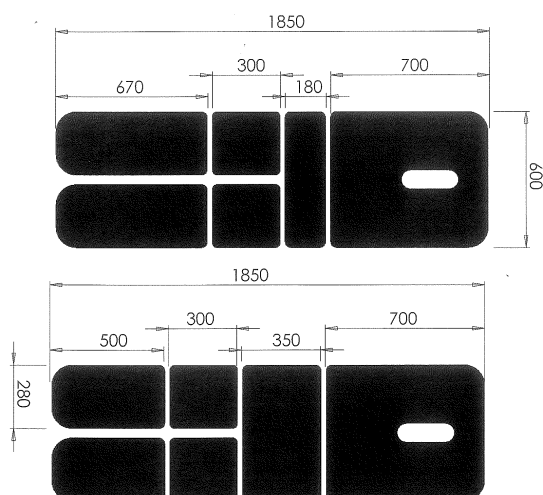

# SAINTONGE 806

Plateau 6 plans avec jambières séparées articulés forme rectangle larg 60 cm sans trou visage  
Fessier larg 18 ou 35 cm  
Mousse médium épaisseur 4cm ou 6 cm  
Sellerie cousue coloris selon nuancier  
Châssis coloris blanc ou couleur avec roulettes

## Options (à préciser lors de la commande)

Réf 4165 Dimension plateau larg 70 cm

Réf 4201 Trou triangle ou fente nasale

## Caractéristiques Techniques

Longueur totale	187 cm
Dossier proclive/déclive par ressort à gaz	+75°/-25°
Plateau jambier proclive/déclive par ressort à gaz	+50°/-20°
Hauteur d'élévation mini	66 cm
Hauteur d'élévation maxi	115 cm
Puissance vérin élévation	6000 N
Poids total	110 kg
Longueur totale	187 cm