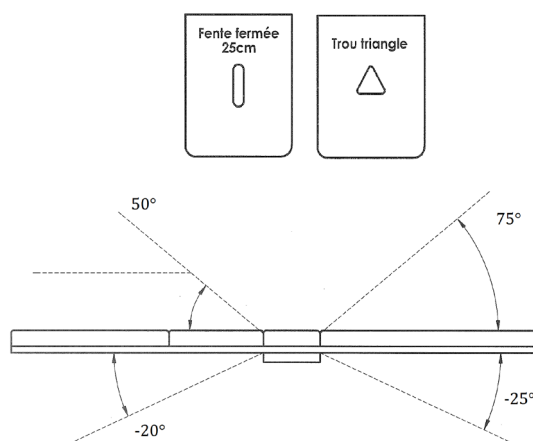

# SAINTONGE 806

Plateau 6 plans avec jambières séparées articulés forme rectangle larg 60 cm sans trou visage  
Fessier larg 18 ou 35 cm  
Mousse médium épaisseur 4cm ou 6 cm  
Sellerie cousue coloris selon nuancier  
Châssis coloris blanc ou couleur avec roulettes

## Options (à préciser lors de la commande)

Réf 4165 Dimension plateau larg 70 cm

Réf 4201 Trou triangle ou fente nasale

## Caractéristiques Techniques

Longueur totale	187 cm
Dossier proclive/déclive par ressort à gaz	+75°/-25°
Plateau jambier proclive/déclive par ressort à gaz	+50°/-20°
Hauteur d'élévation mini	66 cm
Hauteur d'élévation maxi	115 cm
Puissance vérin élévation	6000 N
Poids total	110 kg
Longueur totale	187 cm