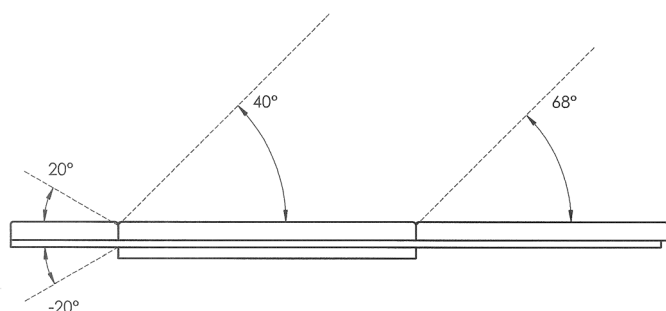

SAINTONGE GYNECO

Divan articulé forme rectangle larg 60 cm sans trou visage
Dossier proclive manuel par vérin à gaz
Plateau central proclive manuel par vérin à gaz
Plateau fessier réglable par vérin à gaz
Mousse médium épaisseur 4cm ou 6 cm
Sellerie cousue coloris selon nuancier
Châssis coloris blanc ou couleur avec roulettes
Commande montée descente par pédale

Options

(à préciser lors de la commande)

Réf 4120 Dévidoir papier aux pieds ou à la tête
Réf 4125 Etriers
Réf 4130 Gouttières
Réf 4165 Dimension plateau larg 70 cm
Réf 4176 Cadre de commande

Caractéristiques Techniques

Hauteur d'élévation mini	46 cm
Hauteur d'élévation maxi	96 cm
Puissance vérin élévation	6000 N
Poids total	105 kg
Longueur totale	187 cm

TKM – 38 Cours Jean Jaurès – 17800 PONS (France)

Tél. +33 (0)5 46 96 11 47