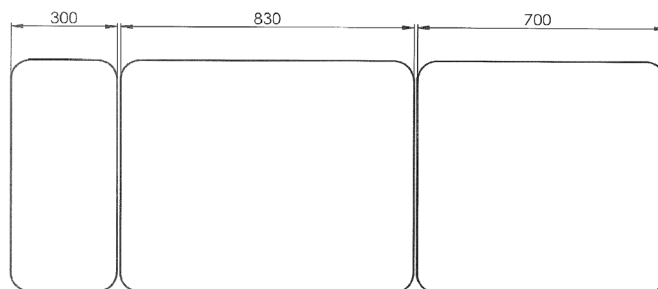

SAINTONGE GYNECO

Divan articulé forme rectangle larg 60 cm sans trou visage
Dossier proclive manuel par vérin à gaz
Plateau central proclive manuel par vérin à gaz
Plateau fessier réglable par vérin à gaz
Mousse médium épaisseur 4cm ou 6 cm
Sellerie cousue coloris selon nuancier
Châssis coloris blanc ou couleur avec roulettes
Commande montée descente par pédale

Options

(à préciser lors de la commande)

Réf 4120 Dévidoir papier aux pieds ou à la tête
Réf 4125 Etriers
Réf 4130 Gouttières
Réf 4165 Dimension plateau larg 70 cm
Réf 4176 Cadre de commande

Caractéristiques Techniques

Hauteur d'élévation mini	46 cm
Hauteur d'élévation maxi	96 cm
Puissance vérin élévation	6000 N
Poids total	105 kg
Longueur totale	187 cm

TKM – 38 Cours Jean Jaurès – 17800 PONS (France)

Tél. +33 (0)5 46 96 11 47